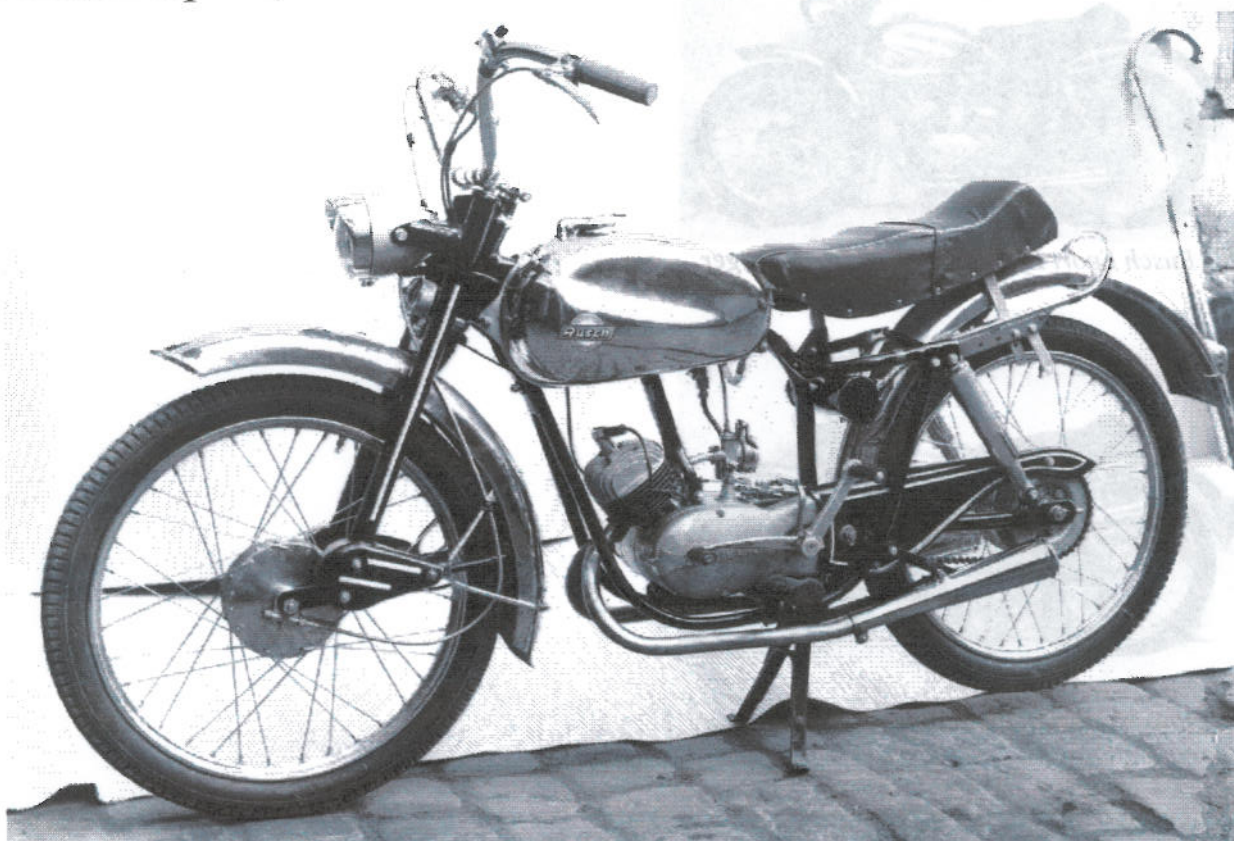

Rusch Sport, Zweirad union

61) *Rusch Sport, Zweirad Union*

Historik:

Tekniska data:

Kända exemplar:

62)

63)

64)

Tekniska data: 1962 års modell.